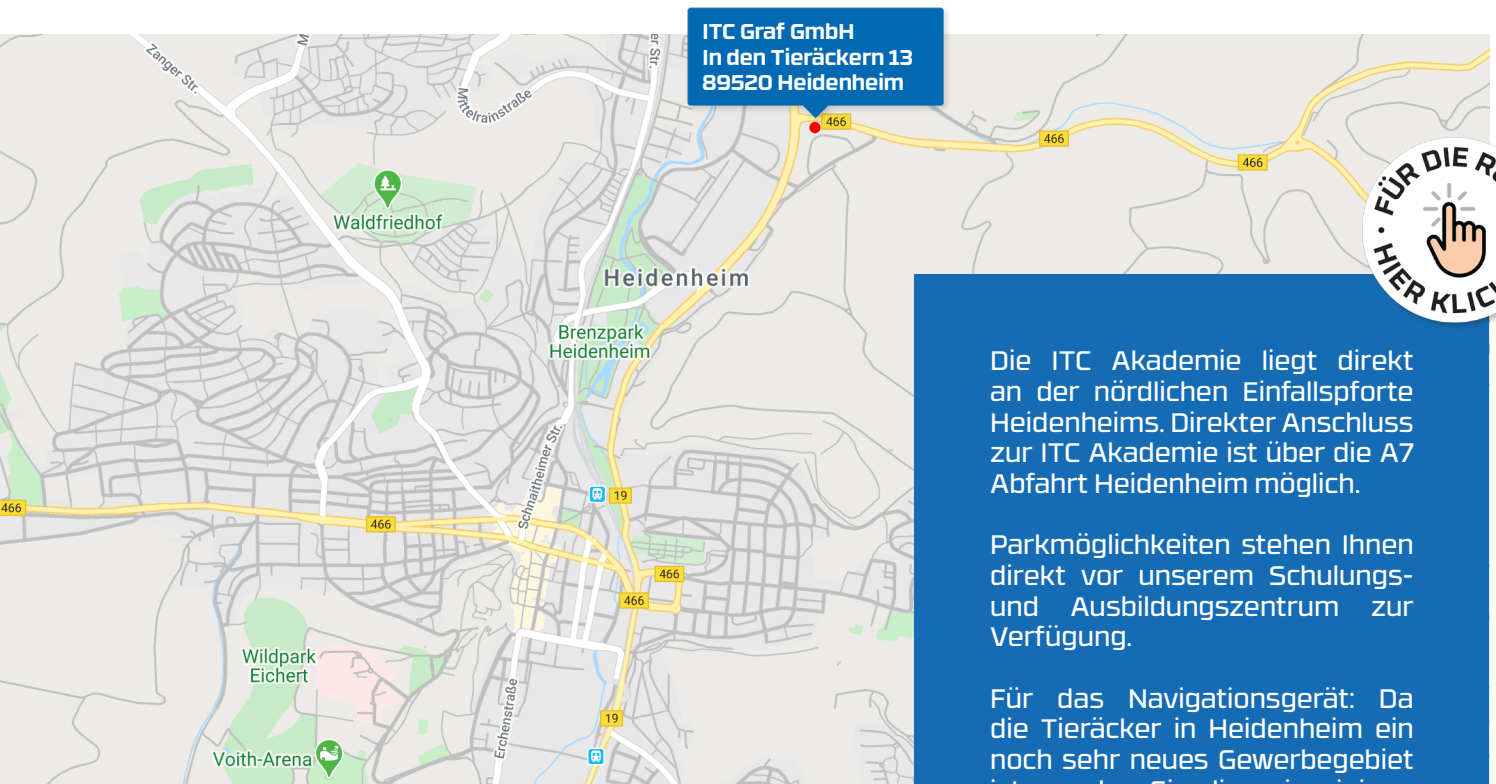

ITC AKADEMIE - ANFAHRTSSKIZZE

HEIDENHEIM AN DER BRENZ

Seit dem Frühjahr 2018 setzen wir mit unserem Erweiterungsbau neue Maßstäbe für Aus- und Weiterbildungen im Arbeitsschutz. Das moderne Schulungszentrum liegt idyllisch und dennoch zentral am Fuß der Schwäbischen Alb mit hervorragenden Anbindungen an Autobahnen, Bahn und Flughafen. Unser Fokus innerhalb der Aus- und Weiterbildungen liegt auf die praktischen Seminarinhalte. Dafür steht uns eine über 500 qm große Übungsfläche für die Ausbildung zum Gabelstaplerfahrer oder Baumaschinenführer sowie eine große Praxishalle mit einem Brückenkran, ein eigens konstruierten Trainingsturm für die Anwendung von persönlicher Schutzausrüstung gegen Absturz (PSAgA) und viele weitere Praxismöglichkeiten zur Verfügung.

In unserem Kasino können bis zu 70 Personen gleichzeitig bewirtet werden. Hiermit schaffen wir einen Wohlfühlbereich für den gemeinsamen Austausch mit unseren Seminarteilnehmer/innen.

ITC Graf GmbH
In den Tieräckern 13
89520 Heidenheim

Die ITC Akademie liegt direkt an der nördlichen Einfallspforte Heidenheims. Direkter Anschluss zur ITC Akademie ist über die A7 Abfahrt Heidenheim möglich.

Parkmöglichkeiten stehen Ihnen direkt vor unserem Schulungs- und Ausbildungszentrum zur Verfügung.

Für das Navigationsgerät: Da die Tieräcker in Heidenheim ein noch sehr neues Gewerbegebiet ist, werden Sie diese in einigen älteren Navigationsgeräte nicht finden. Geben Sie daher in Ihr Navigationsgerät bitte „Am Kalkwerk“ ein, so finden Sie problemlos zu uns.